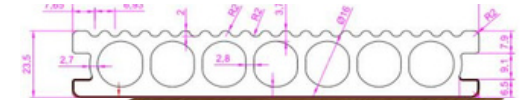

# Superior Series

Co-Extrusion Decking with deep wood grains

138\*23m m

145\*38m m

138\*23m m

138\*28mm

145\*21m m

148\*23m m

138\*11m m

138\*23m m

138\*22.5mm

138\*23m m

140\*22.8mm

142\*23m m

138\*22m m

140\*20m m

# Classic Series

3D Embossed decking

 148*23m m 	 140*25m m 	 148*23m m 	 150*22m m 
 140*30m m 	 135*25m m 	 146*25m m 	 146*21m m 
 90*21m m 	 140*25m m 	 140*25m m 	 145*21m m 
 146*25m m 	 146*25m m 	 146*45m m 	 145*41m m 
 140*25m m 	 140*23m m 	 138*20m m 	 145*22m m 