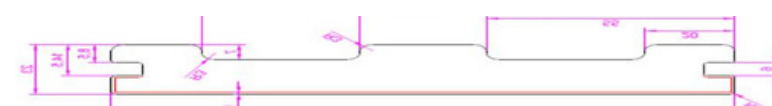

# Superior Series

Co-Extrusion Decking with deep wood grains

138\*23m m

145\*38m m

138\*23m m

138\*28mm

145\*21m m

148\*23m m

138\*11m m

138\*23m m

138\*22.5mm

138\*23m m

140\*22.8mm

142\*23m m

138\*22m m

140\*20m m