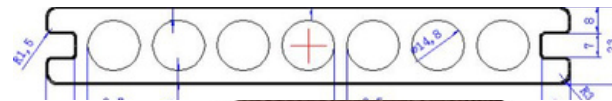

# Superior Series

Co-Extrusion Decking with deep wood grains

138\*23m m

145\*38m m

138\*23m m

138\*28mm

145\*21m m

148\*23m m

138\*11m m

138\*23m m

138\*22.5mm

138\*23m m

140\*22.8mm

142\*23m m

138\*22m m

140\*20m m