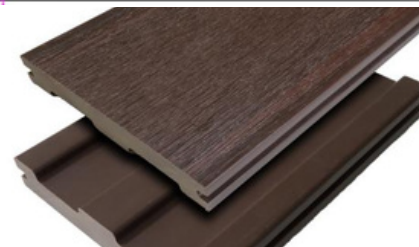

Superior Series

Co-Extrusion Decking with deep wood grains

138*23m m