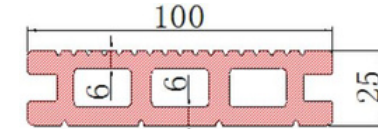

## Normal WPC Hollow Decking

100\*25m m

100\*30m m

100\*25m m

100\*25m m

100\*30m m

138\*23m m

140\*40m m

140\*20m m

135\*25m m

140\*25m m

115-13mm

140\*19m m

140\*23m m

140\*25m m

140\*30m m