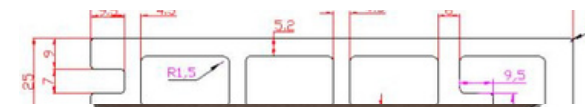

## Normal WPC Hollow Decking

100\*25m m

100\*30m m

100\*25m m

100\*25m m

100\*30m m

138\*23m m

140\*40m m

140\*20m m

135\*25m m

140\*25m m

115-13mm

140\*19m m

140\*23m m

140\*25m m

140\*30m m

145\*26m m

120\*20m m

135\*25m m

140\*25m m

140\*25m m

135\*25m m

115\*11m m

146\*24m m