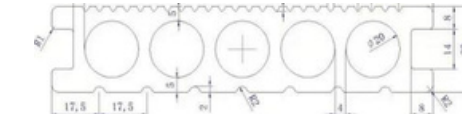

140\*30m m

140\*25m m

146\*23m m

150\*25m m

140\*70m m

140\*30m m

Normal WPC Solid Decking & Wall Cladding

55\*15m m

70\*15m m

72\*11m m

71\*12m m

71\*11.5m m

88\*14m m

71\*11m m

40\*12m m

100\*20m m