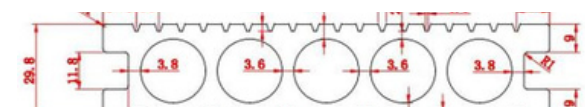

## Normal WPC Hollow Decking

100\*25m m

100\*30m m

100\*25m m

100\*25m m

100\*30m m

138\*23m m

140\*40m m

140\*20m m

135\*25m m

140\*25m m

115-13mm

140\*19m m

140\*23m m

140\*25m m

140\*30m m

145\*26m m

120\*20m m

135\*25m m

140\*25m m

140\*25m m

135\*25m m

115\*11m m

146\*24m m