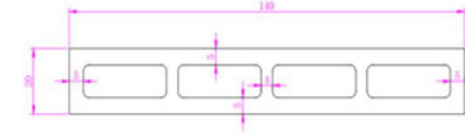

## Normal WPC Hollow Decking

100\*25m m

100\*30m m

100\*25m m

100\*25m m

100\*30m m

138\*23m m

140\*40m m

140\*20m m

135\*25m m

140\*25m m

115-13mm

140\*19m m

140\*23m m

140\*25m m

140\*30m m